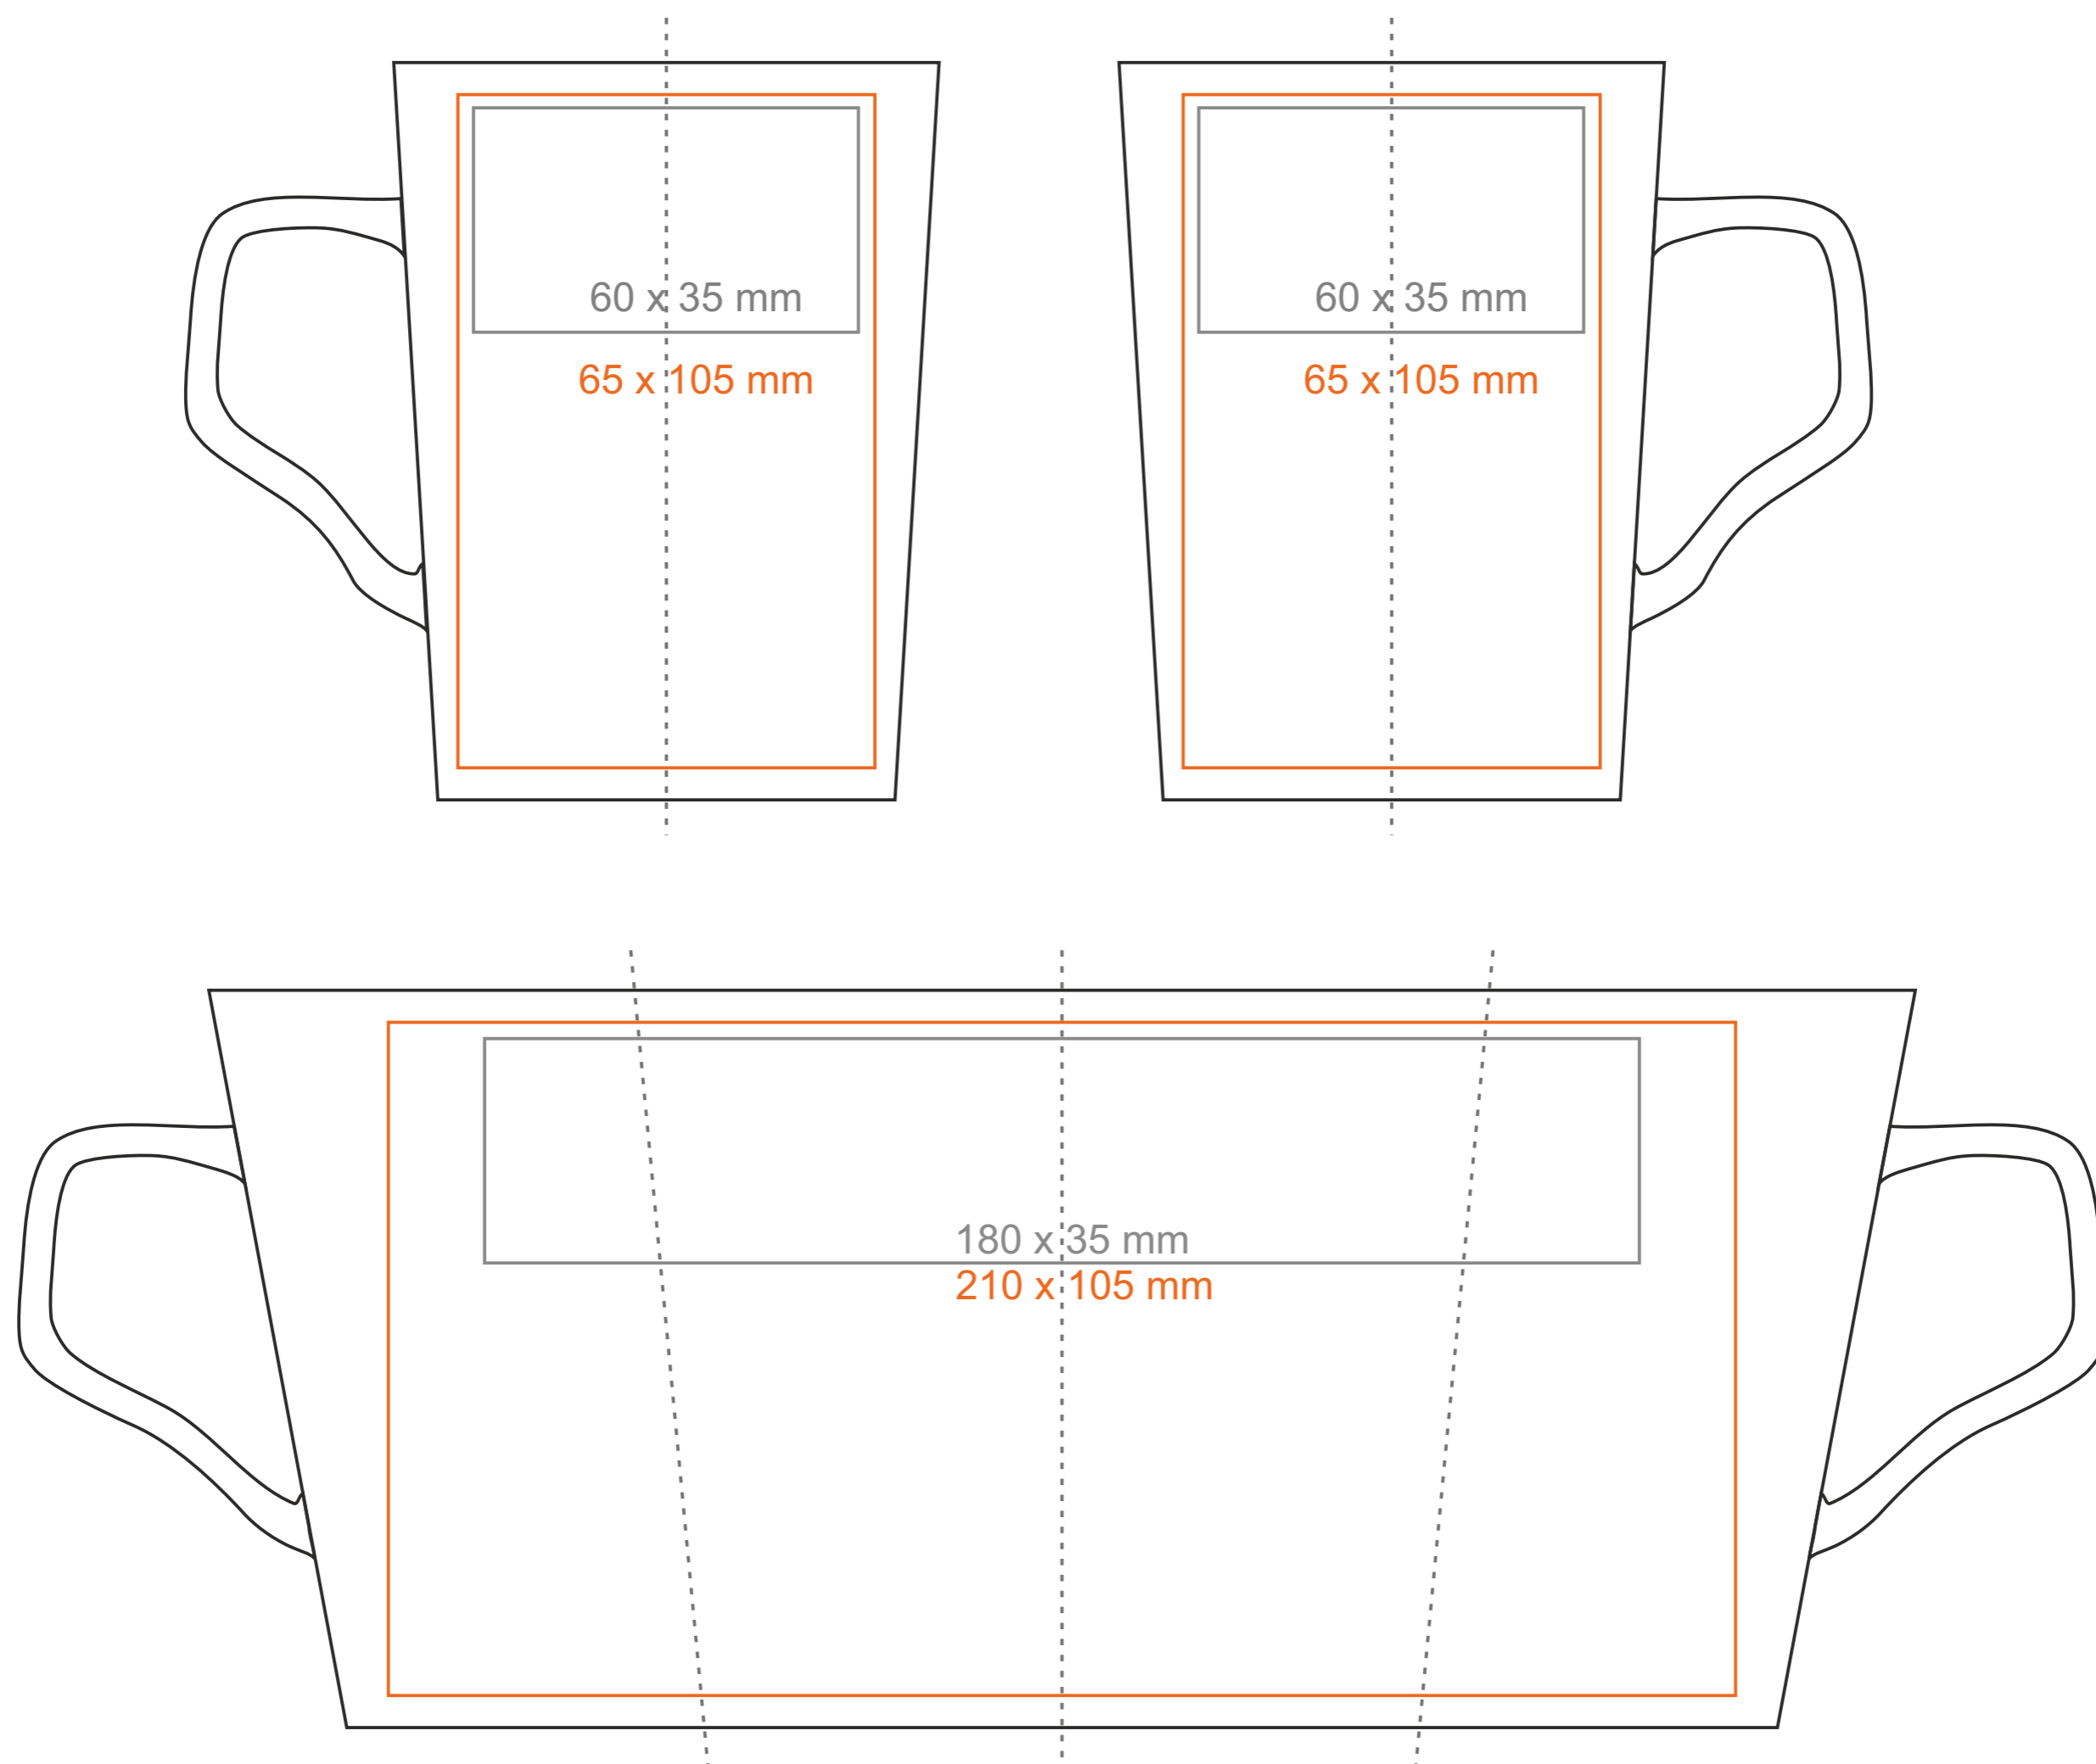

M_511 Glen Supreme

380 ml / h: 116 mm / Ø 85 mm

Nadruk na uchu	- 30 x 10 mm
Nadruk wewnątrz na ściance	- 45 x 15 mm
Nadruk wewnątrz na dnie	- Ø 30 mm
Nadruk od spodu	- Ø 50 mm

*W przypadku projektów dla kalkomanii wybiegających poza standardową powierzchnię nadruku prosimy o kontakt z działem handlowym.

[Jak należy przygotować projekty do druku](#)

legenda

- Nadruk kalkomania (Transfer Print)
- Piaskowanie (Sensitive Touch)
- Nadruk bezpośredni (Direct Print)